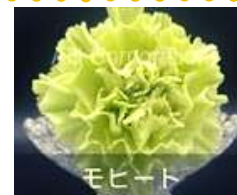

ST Carnation
Lavender
Colombia

ST Carnation
Dark
Red
Colombia

ST Carnation
Apricot
Colombia

大輪カーネーション
スプレーカーネーション
バラ
アルストロメリア
ラン
カスミウ
ポップーベリー
エアランツ
葉もの
その他

大輪カーネーション

ST Carnation
Cream
Colombia

スモールカーネーション

ST Carnation
Yellow
Colombia

バラ

ST Carnation
Lemon Yellow
Colombia

フリットロリア

ST Carnation
Orange
Colombia

ラン

ST Carnation
White
Colombia

カミナ

ST Carnation
Green
Colombia

ハイパーペリア

ST Carnation
Purple
Colombia

エフアラ

ST Carnation
Beige
Colombia

葉もの

その他

ST Carnation
Bicolor
Colombia

コマチ